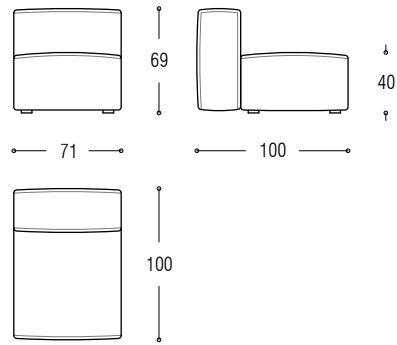

Central element cm 71